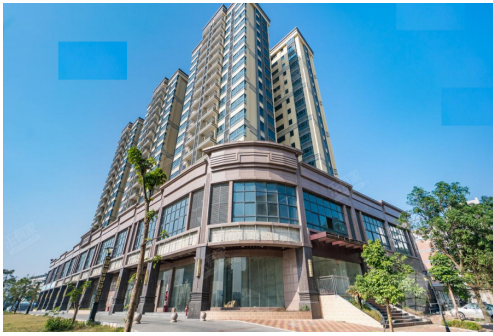

## 中山大翼御景豪庭|首期5万(减), 深中通道30分钟到深圳, 香港银行按揭, 最新价单

### 楼盘资料

标题: 中山大翼御景豪庭|首期5万(减), 深中通道30分钟到深圳, 香港银行按揭, 最新价单

楼盘介绍: 大翼御景豪庭地处珠海、中山交汇处，门口即为城桂路。紧邻三乡主干道文昌路。周边交通四通八达，出行便利，快速到达各镇以及珠海各区。项目分三期开发，千户社区，目前一二期已交付入住。周边配套成熟，三大商圈环绕。产品：精致实用户型，宽阔楼距户户视野无遮挡，独享轻奢美宅生活享受。内部配套：  
超市幼儿园会所健身房：幼儿园、运动场地、地下停车场 周边商业：  
商业环境：顺昌百货、壹加壹大型超市、大润发购物广场 周边景观：  
五桂山 周边公园：三乡文化广场、中山温泉景区、中山高尔夫球协会、罗三妹山、田心森林公园、逸仙水库 周边医院：  
三乡医院、中山宝元医院 周边学校：  
自建幼儿园、中心幼儿园、绿榕居幼儿园

## 物業地址

地區: 粵港澳大灣區  
區域: 中山  
街道: 中山市三鄉鎮大布村振興路8號  
屋苑 / 大廈: 大翼御景豪庭-中山樓盤